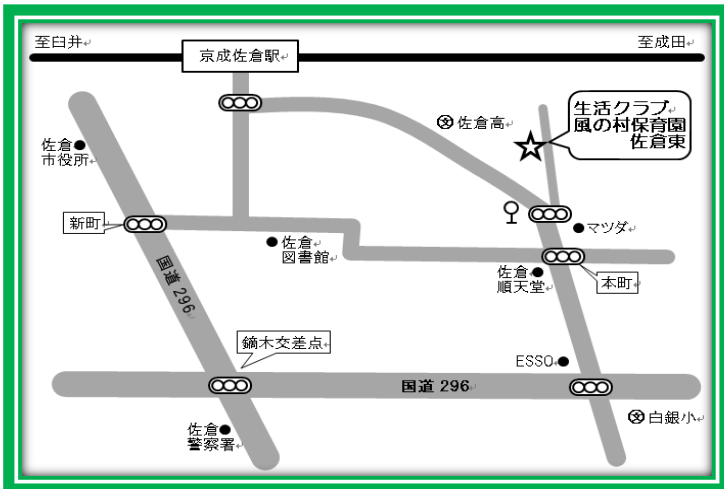

木のぬくもりいっぱいの支援室

広々とした園庭でも遊べます

支援センターは、保育園正面玄関を入り2階にあります。

- ・京成佐倉駅から 徒歩約20分
- ・京成佐倉駅から ちばグリーンバス 白銀ニュータウン行『佐倉東保育園』で下車

生活クラブ風の村保育園佐倉東 地域子育て支援センター 子育て愛らんど

佐倉市本町142-1

TEL 043(481)0225

社会福祉法人生活クラブ 生活クラブ風の村保育園佐倉東
地域子育て支援センター