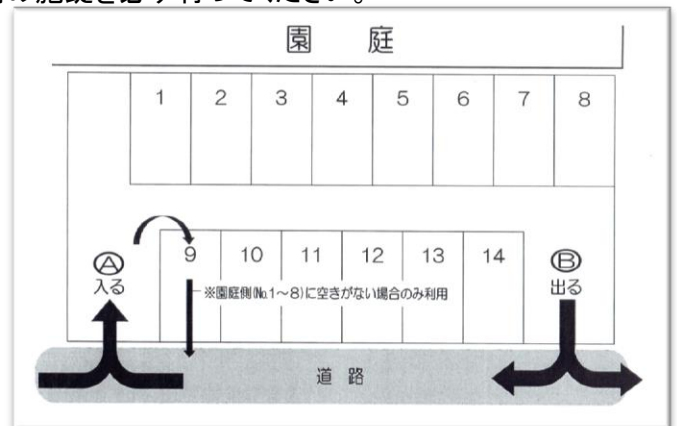

子育て愛らんど

2017年10月発行 No.17

TEL043(481)0225

《開設日時》

☆毎週月曜日～金曜日

午前9時30分～午後2時30分

- ・祝祭日、年末年始はお休みです。
- ・保育園行事などにより、開設時間に変更が生じる場合があります。
- ・電話での育児相談も行っています。面談での相談は事前の予約が必要です。

《対象》

☆未就園の乳幼児とその保護者・妊娠中の方

- ・初回利用時、受付で登録カードの記入をお願いします。

※お弁当タイムがあります※

午前11時45分～午後12時30分

- ・昼食場所は支援センター内です。
- ・準備、片付けなどは利用される方同士で行って下さる様、ご協力をお願いします。
- ・昼食が終わってから遊びましょう。

《駐車場について》

- ・駐車場は、下図を参照し園庭側①～⑧番の空いている所からお使いください。
- ・車への乗り降りの際は、お子さんの安全確保に十分な配慮をお願いします。
- ・門の施錠を必ず行ってください。

《10月の予定》

月	火	水	木	金
2 ・室内遊び ・外遊び	3	4	5	6 ・室内遊び ・外遊び
⑨体育の日	10 10:30~45 身体測定	11	12	13 ・室内遊び ・外遊び
16 ・室内遊び、小さな制作 ・外遊び	17	18	19	20 ・室内遊び ・外遊び
23 ・室内遊び、小さな制作 ・外遊び	24	25	26	27 11:00~ 誕生会
30 ・室内遊び ・外遊び	31			

★10月10日(火)10:30~10:45