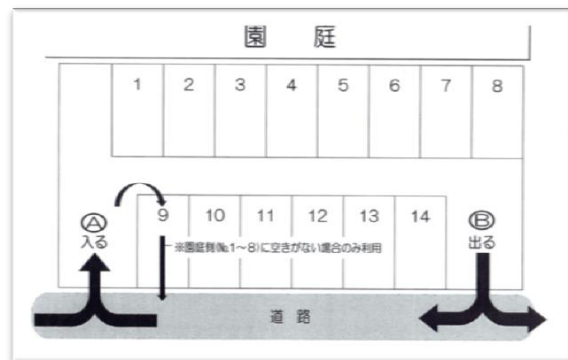

### 《開設日時》

☆毎週月曜日～金曜日

午前9時30分～午後2時30分

- ・祝祭日、年末年始はお休みです。
- ・保育園行事などにより、開設時間に変更が生じる場合があります。
- ・電話での育児相談も行っています。面談での相談は事前の予約が必要です。

### 《対象》

☆未就園の乳幼児とその保護者・妊娠中の方

- ・初回利用時、受付で登録カードの記入をお願いします。

### 《駐車場について》

- ・駐車場は、下図を参照し園庭側①～⑧番の空いている所からお使いください。
- ・車への乗り降りの際は、お子さんの安全確保に十分な配慮をお願いします。
- ・門の施錠を必ず行ってください。

TEL 043 (481) 0225