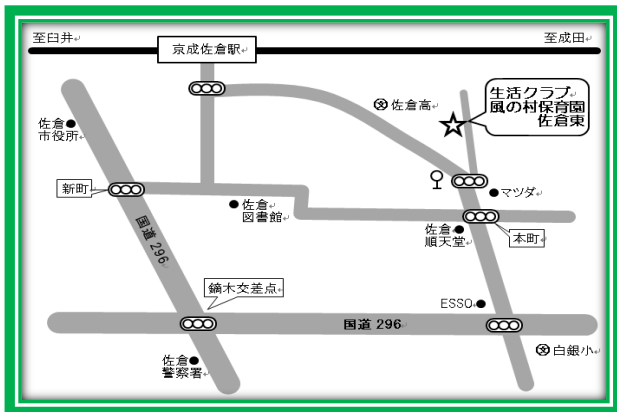

『初めての子育ては分からないことだらけ…』  
誰かに聞いてほしい

木のぬくもりいっぱいの支援室

広々とした園庭でも遊べます

支援センターは、保育園正面玄関を入り2階にあります。

- ・京成佐倉駅から 徒歩約20分
- ・京成佐倉駅から ちばグリーンバス  
白銀ニュータウン行 『佐倉東保育園』で下車

生活クラブ風の村保育園佐倉東 地域子育て支援センター 子育て愛らんど

佐倉市本町142-1

社会福祉法人生活クラブ 生活クラブ風の村保育園佐倉東  
地域子育て支援センター

### 《開設日時》

☆毎週月曜日～金曜日

午前9時30分～午後2時30分

- ・祝祭日、年末年始はお休みです。
- ・保育園行事などにより、開設時間に変更が生じる場合があります。
- ・電話での育児相談も行っています。面談での相談は事前の予約が必要です。