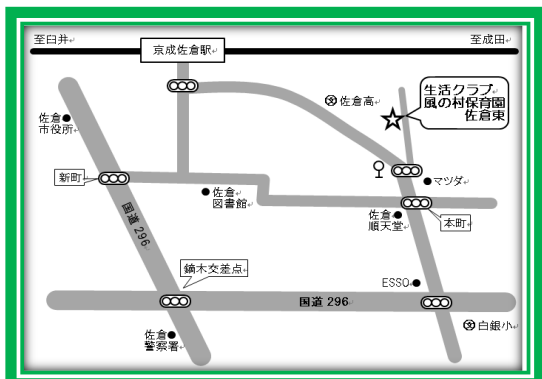

《開設日時》月曜～金曜日 午前9時30分～午後2時30分

《対象》・未就園の乳幼児とその保護者・妊娠中の方

《身体測定》 11日(火) 10:30~10:45頃

お子さんの身長と体重が測れます。(申し込み不要)

《保育園ってこんなところ》

来春、または将来的に保育園入園を検討されている方の『保活』をサポートします。

13日(木) 19日(水) 両日とも10:30~11:30
※要申込み 定員5組(先着順)

電話または支援センター受付で申し込んでください
申し込み〆切12日(水)

- ・園内の見学 ・給食(離乳食、おやつ)について
- ・看護師を交えての子育て相談 ・生活クラブ虹の街製品の紹介 他

《9月生まれの誕生会》 27日(木) 11:00~ ※要申し込み

手型と足型、身長・体重を記録した、手作りのバースデーカードとおやつでお祝いをしましょう♪お祝いするお友だちの参加も大歓迎です。

申し込み〆切20日(木)

電話または支援センターの受付で申し込んでください

※誕生会の前にバースデーカードを作ります。当日は**お子さんのスナップ写真**をお持ちになり、10:15頃~お越しください。

お弁当タイム

午前11:45～午後12:30頃

- 昼食場所は支援センター内です。
- 準備、片づけなどは利用される方同士で行って下さるよう、ご協力をお願いします。
- 昼食が終わってから遊びましょう。

子育て愛らんどは
保育園の2階です

京成佐倉駅から徒歩約20分
京成佐倉駅より ちばグリーンバス 白銀ニュータウン行
『佐倉東保育園』で下車

《駐車場について》

- 保育園前の駐車場、奥の①～⑧番をお使いください。空きがない場合は、道路側⑨～⑭番に停めてください
- 車への乗り降りの際は、お子さんの安全確保に十分な配慮をお願いします。
- 門の施錠を必ず行ってください。

支援センターに遊びに来た時は…

正門横のインターホンを押して下さい。職員が対応します。

(保育園正門は電子錠で施錠されています。)

お入りになりましたら、事務所にも声をおかけ下さい。

子ども服リサイクル ちゃおちゃおマルシェ (通称ちゃおまる)

サイズ80～110 cm

枚数制限なし♪

※画像はイメージ
です