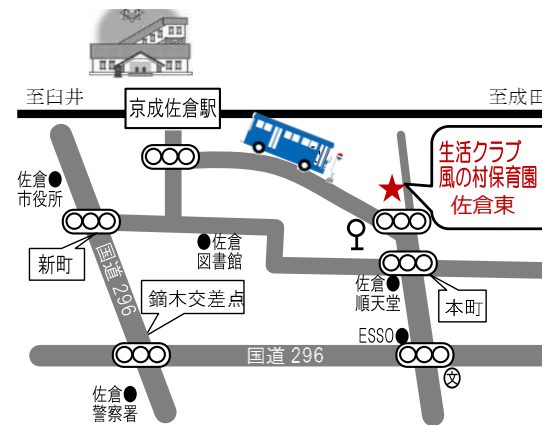

18日(月)は十三夜🌕

9月の十五夜の次に美しいといわれ、この時期に収穫を迎える栗や豆をお供えしてお月見をするそうです

QRコードでさくっと検索

支援センターだよりが
手軽に見られます

【支援センターへのアクセス】

- ・京成佐倉駅から徒歩 16 分
- ・ちばグリーンバス
白銀ニュータウン行き
佐倉東保育園下車 徒歩 2 分

保育園駐車場をご利用の際は、お子さんの安全に十分ご配慮下さい