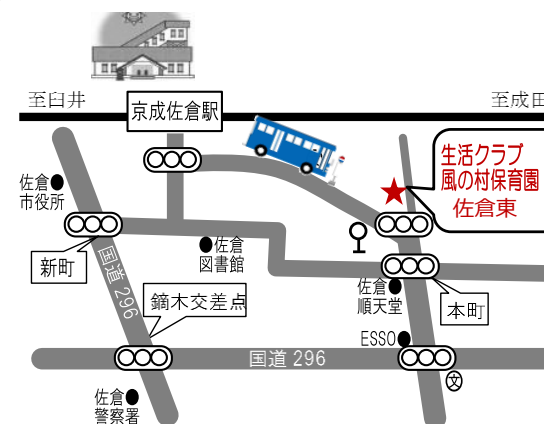

## ※保育園見学をご希望の方へ

現在、新型コロナウイルス感染症対策として、園内の見学はご遠慮いただいております。令和3年10月以降に、保育園入園を検討されていて、保育園の様子をお知りになりたい場合は、下記のZoomを用いた説明会にご参加ください。

日時) 7日(木) 10:30~11:30

9日(木) 10:30~11:30

前日までに保育園に電話をしてください(481-0225)  
その際、IDとパスコードをお伝えします

## 【支援センターへのアクセス】

・京成佐倉駅から徒歩16分

・ちばグリーンバス

白銀ニュータウン行き

佐倉東保育園下車 徒歩2分

保育園駐車場をご利用の際は、お子さんの安全に十分ご配慮下さい