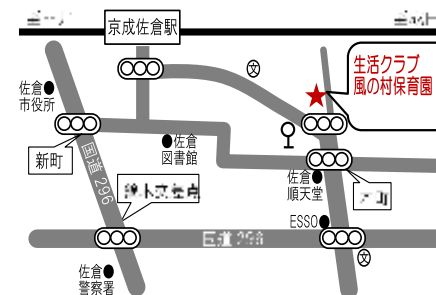

●支援センターに遊びに来た時は…

- ・正門横のインターホンを押し、支援センターに来たこととお名前をお伝え下さい。職員が対応します。(保育園正門は電子錠で施錠されています。)
- ・お入りになりましたら、事務所にも声をおかけ下さい。

●駐車場について

- ・保育園前の駐車場、奥の①~③番をお使いください。空きがない場合は、道路側④~⑭番に停めてください
- ・車への乗り降りの際は、お子さんの安全確保に十分な配慮をお願いします。
- ・門の施錠を必ず行ってください。

~子育て講座のお知らせ~

子育て講座

『子どもの権利をまもる』ってなあに？

29日(木) 10:30~ 先着3組(要申込み)

(電話または支援センターで受付)

18歳未満の子どもたちの人権を守るため『子どもの権利条約』があります。一人ひとりの子どもが、その子らしく育つために、私たち大人にできることは何か？を改めて考えます。

●子育て愛らんど(生活クラブ風の村保育園佐倉東内)へのアクセス

◆京成佐倉駅から徒歩20分

または

◆ちばグリーンバス
白銀ニュータウン行
バス停『東保育園』下車