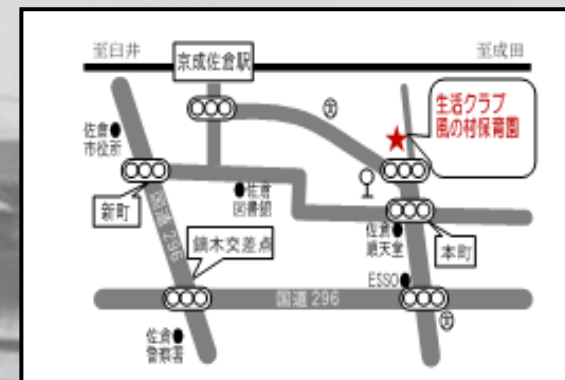

どんぐりやまつぼっくりで作ります

今日は
とくべつ

おなかも喜ぶ 食べあそびのこーなー

竹ゼリー・やきいも・遊ぼうパン

マルスベーグルさんのベーグルとパンの販売

※天候等により、企画の内容が変更になる場合があります。また、イベント内容によっては数量に限りがあります。予めご了承ください。

♪子育て愛らんどから発信する

初めてのイベント♪

地域の方に園庭・園内を開放します

子育て愛らんど（生活クラブ風の村保育園佐倉東内）へのアクセス

・京成佐倉駅から 徒歩約20分

ちばグリーンバス『白銀ニュータウン』行

『東保育園』下車徒歩3分