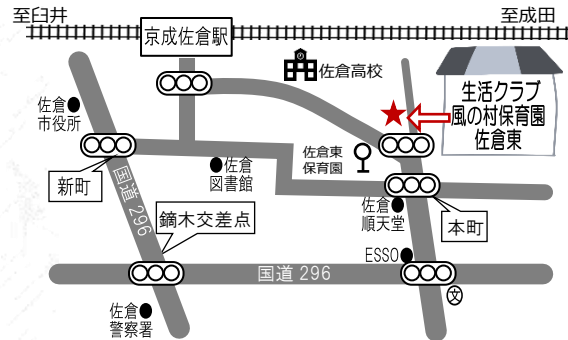

平日……午後8時まで
土曜日…午後7時まで

・一時預かり

生後6ヶ月から就学前の地域児童

・産休明け保育

生後57日目からの保育

・障害児保育

・地域子育て支援拠点事業

子育て支援センター子育て愛らんど
地域の子育て家庭に対し、遊び場の開放や育児
相談等を行っています

園見学随時行っています
詳細はお問い合わせ下さい

- ・京成佐倉駅から
徒歩16分
- ・ちばグリーンバス
白銀ニュータウン行き
『佐倉東保育園下車』
徒歩2分

〒285-0037
千葉県佐倉市本町142-1
Tel 043-481-0225
Fax 043-485-6055

社会福祉法人生活クラブ
生活クラブ風の村保育園佐倉東

わたしたちが
たいせつに

おもっていること