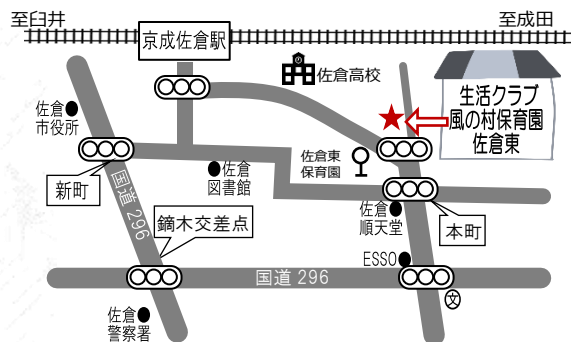

保育事業

新しい風の
うまれる
ところ

明日の風
を
うむところ

そんな心地よい風が
吹き抜ける場所と
なるように
わたしたちは日々
こどもたちと
真正面から向き合います

・延長保育事業

平日……午後 8 時まで
土曜日…午後 7 時まで

・一時預かり

生後 6 ヶ月から就学前の地域児童

・産休明け保育

生後 57 日目からの保育

・障害児保育

・地域子育て支援拠点事業

子育て支援センター子育て愛らんど
地域の子育て家庭に対し、遊び場の開放や育児
相談等を行っています

園見学随時行っています
詳細はお問い合わせ下さい

- ・京成佐倉駅から
  徒歩 16 分
- ・ちばグリーンバス
  白銀ニュータウン行き
  『佐倉東保育園下車』
  徒歩 2 分

〒285-0037
千葉県佐倉市本町 142-1
Tel 043-481-0225
Fax 043-485-6055

社会福祉法人生活クラブ
生活クラブ風の村保育園佐倉東