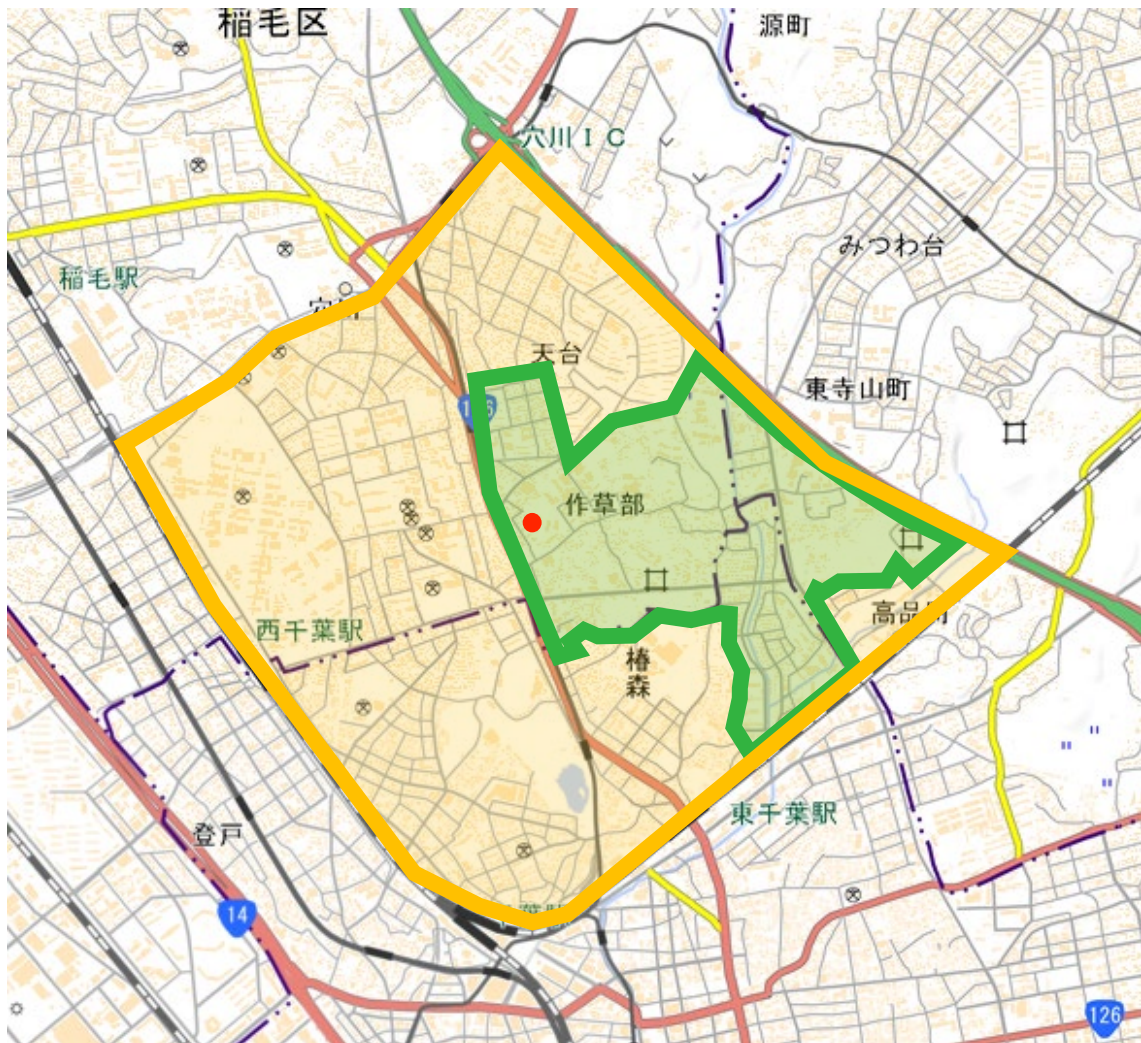

## 対応圏域

小規模多機能ハウス作草部（●）

基本は中学校区（都賀中学校）に対応しています（■）

実際に対応できる範囲（■）

訪問頻度等は実際に移動にかかる時間によって変わります。