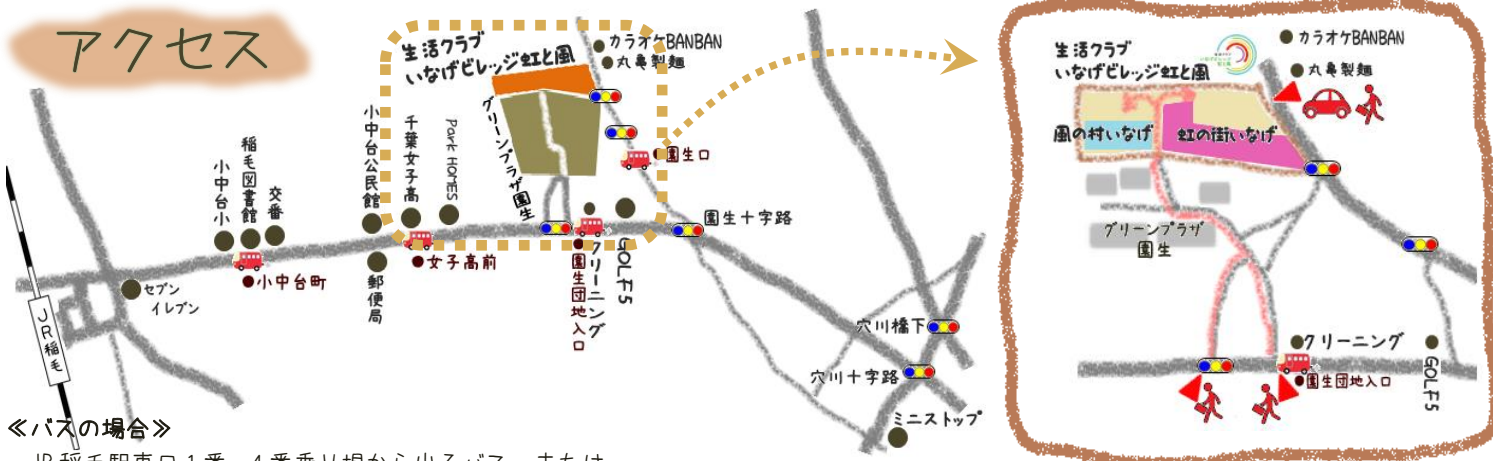

私たちが協働して運営しています！

生活クラブ虹の街

「安全・健康・環境」の理念に基づく生鮮食品・一般食品・家庭用品等を供給する生協です。
(生活クラブ生協)

生活クラブ風の村

介護保険・高齢者住宅・相談・障がい者支援・保育事業等のサービスを提供する社会福祉法人です。
(社福生活クラブ)

VAICコミュニティケア研究所

福祉・生活に関する相談・ボランティア・子育て・地域交流の支援やコーディネートを行なう認定NPOです。
(VAIC-CCI)

ワーカーズ・コレクティブ樹

「生活クラブ虹の街」のデポの運営、惣菜・弁当の製造・販売の2事業を行ないます。
(W.C.樹)

生活クラブ千葉グループ

生活クラブ虹の街の活動から生まれた9つの団体は、「生活クラブ千葉グループ」として力を合わせて、暮らしやすい社会づくりに取り組んでいます。また、W.C.樹は、共に「生活クラブ千葉グループ」の1つ「ワーカーズコレクティブ千葉県連合会」(千葉県内のワーカーズ・コレクティブ*)をサポートする組織)に所属しています。

※1 自分たちが必要と思うコトを実現するため、自分たちで出資して組織を立ち上げ、全員で労働と運営を担う働き方

ユニバーサル就労に取り組んでいます

私たちは、さまざまな理由で、はたらきたいのににはたらきづらい、すべての人にはたらいてもらえるよう「ユニバーサル就労」という仕組みをつくり、また取り組んでいます。さらに、生活クラブいなげビレッジ虹と風ではたらくすべての人にとって、はたらきやすい職場づくりを目指しています。

アクセス

《バスの場合》

JR 稲毛駅東口1番・4番乗り場から出るバス、または2番乗り場「さつきが丘団地」行きのバスに乗り、3停留所目「園生団地入口」下車、徒歩3分

《徒歩の場合》

JR 総武線稲毛駅東口より18分
千葉都市モノレール「穴川」駅より徒歩13分

★住所★ 〒263-0051 千葉市稲毛区園生町1107-7
★電話★ 043-290-8015 (総合受付・VAIC-CCI)
★ホームページ★ <http://niji-kaze.lolipop.jp/>

2018年10月改定